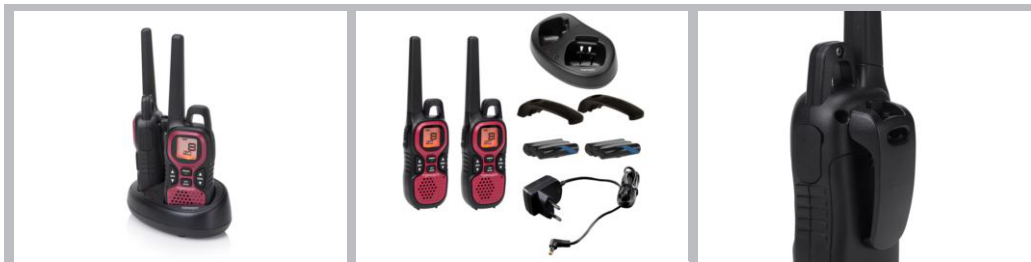

## RC-6412

Walkie-Talkie Portata fino a 8 km - 8 Canali, 121 Sottocanali

Set walkie talkie senza licenza (446 MHz) con 8 canali, 121 sottocanali. Caricabatterie da tavolo e batterie incluse.

## Caratteristiche

- 446 MHz
- Portata fino a 8 km
- Licenza libera
- 8 Canali:
- CTCSS: 38 Subcanali
- DCS: 83 Subcanali
- Modalità group
- Funzione di scansione
- Vibrazione
- Toni di chiamata: 10
- Beep di ricezione
- Funzione monitor
- Controllo vocale
- Silenziamento automatico
- Tono tastiera on/off
- Doppia scansione dei canali
- Sensibilità vocale regolabile
- Batterie incluse
- Caricabatterie doppio e batterie incluso