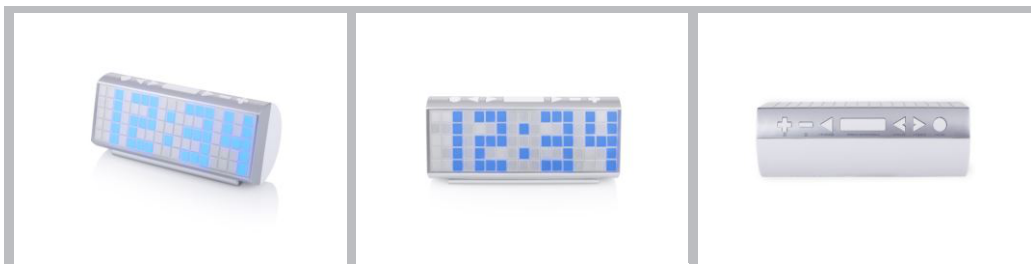

CL-1476

## Radiosveglia Radio PLL - Display blu

Questa radiosveglia è dotata di un ampio display attenuabile da 2" con indicazione dell'ora in blu. Grazie al sintonizzatore digitale, è possibile sintonizzare facilmente la stazione radio preferita. Con funzione suoneria, snooze e riposo.

## Caratteristiche

- Display blu 2,0" "
- Display attenuabile
- Radio FM con sintonia PLL e 10 stazioni preimpostate
- Sveglia con allarme o radio
- Doppio allarme con cancellazione nel week-end
- Interruttore per ora legale (estiva)
- Sveglia
- Snooze
- Calendario
- Temperatura interna
- Funzione memoria con batterie (non incluse)
- Voltaggio: 230 volt