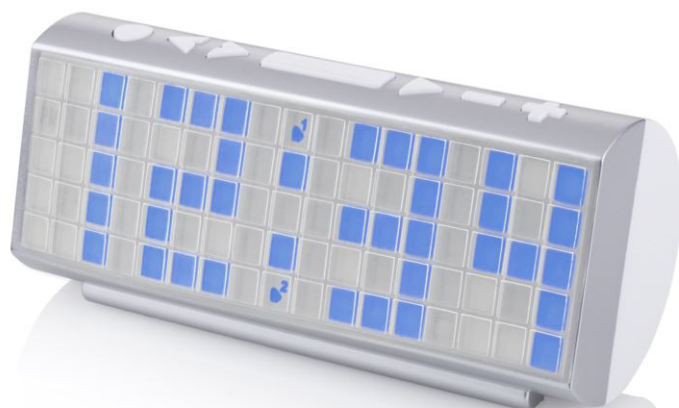

CL-1476

## Radiosveglia Radio PLL - Display blu

Questa radiosveglia è dotata di un ampio display attenuabile da 2" con indicazione dell'ora in blu. Grazie al sintonizzatore digitale, è possibile sintonizzare facilmente la stazione radio preferita. Con funzione suoneria, snooze e riposo.

## Caratteristiche

- Display blu 2,0" "
- Display attenuabile
- Radio FM con sintonia PLL e 10 stazioni preimpostate
- Sveglia con allarme o radio
- Doppio allarme con cancellazione nel week-end
- Interruttore per ora legale (estiva)
- Sveglia
- Snooze
- Calendario
- Temperatura interna
- Funzione memoria con batterie (non incluse)
- Voltaggio: 230 volt